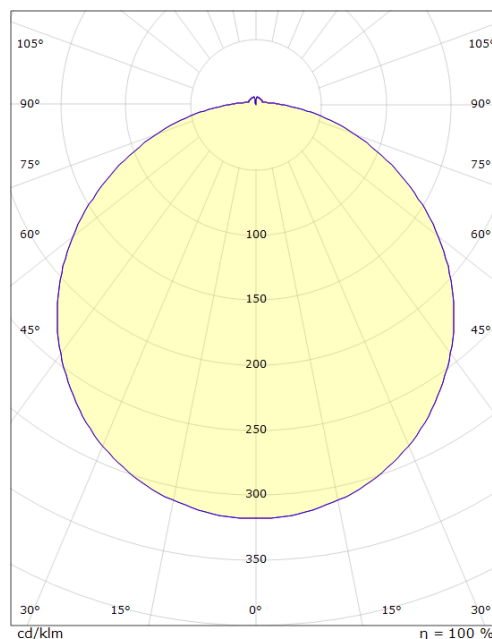

Dimensjoner (mm)

Høyde (H): 120
 Diameter (D): 325
 Vekt (brutto/netto): 3.2

Forpakning

Forpakkingsstørrelse: 340 x 340 x 120

Sensor settings					
1	1	2	3	4	100%
2	●	●	●	●	75%
3	●	●	●	●	50%
4	●	●	●	●	25%
5	●	●	●	●	10%
6	●	●	●	●	
1	1	2	3	4	5s
2	●	●	●	●	30s
3	●	●	●	●	1 min
4	●	●	●	●	5 min
5	●	●	●	●	15 min
6	●	●	●	●	30 min
1	1	2	3	4	2 Lux
2	●	●	●	●	5 Lux
3	●	●	●	●	10 Lux
4	●	●	●	●	30 Lux
5	●	●	●	●	50 Lux
6	●	●	●	●	OFF