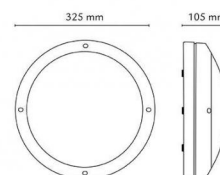

El-nummer: **3104310**
 EAN: 7021986418675
 SG Artikkelnr: 5046641867

Lysteknikk

Versjon: Sensor
 Type lyskilde: LED
 Watt: 19W
 Systemeffekt (W): 19.0W
 Effektiv lysstrøm (lm): 1400lm
 Effekt: 74 lm/W
 Spenning: 230V
 Fargetemperatur: 3000K
 Fargegjengivelse (Ra/CRI): Ra>80
 MacAdams faktor: SDCM: 3
 Levetid: L70/B50>50.000
 Lysstråling: Direkte
 Optikk: Plast, opal
 Lysspredning: 110°

Dimensjoner (mm)

Høyde (H): 120
 Diameter (D): 325
 Vekt (brutto/netto): 3.2

Forpakning

Forpakkingsstørrelse: 340 x 340 x 120

Sensor settings					
1	1	2	3	4	100%
2	●	●	●	●	75%
3	●	●	●	●	50%
4	●	●	●	●	25%
5	●	●	●	●	10%
6	●	●	●	●	
1	1	2	3	4	5s
2	●	●	●	●	30s
3	●	●	●	●	1 min
4	●	●	●	●	5 min
5	●	●	●	●	15 min
6	●	●	●	●	30 min
1	1	2	3	4	2 Lux
2	●	●	●	●	5 Lux
3	●	●	●	●	10 Lux
4	●	●	●	●	30 Lux
5	●	●	●	●	50 Lux
6	●	●	●	●	OFF